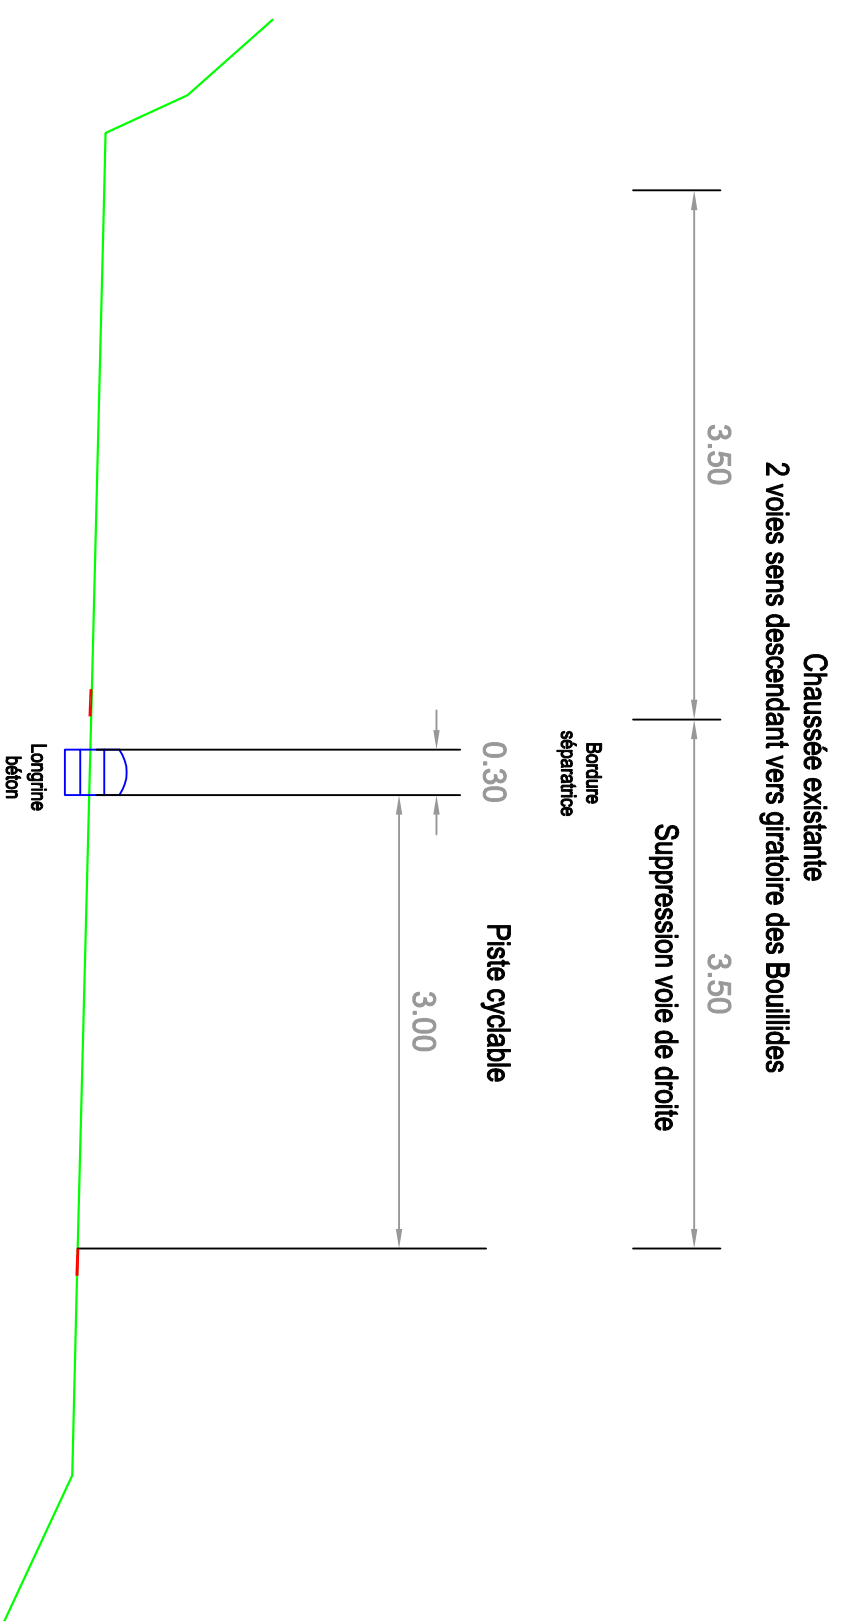

Projet CD 06
10-10-19

RD 98
PR 1+000 à 3+300

Coupe type piste cyclable sur RD 98
Commune de VALBONNE

Ech: 1/50